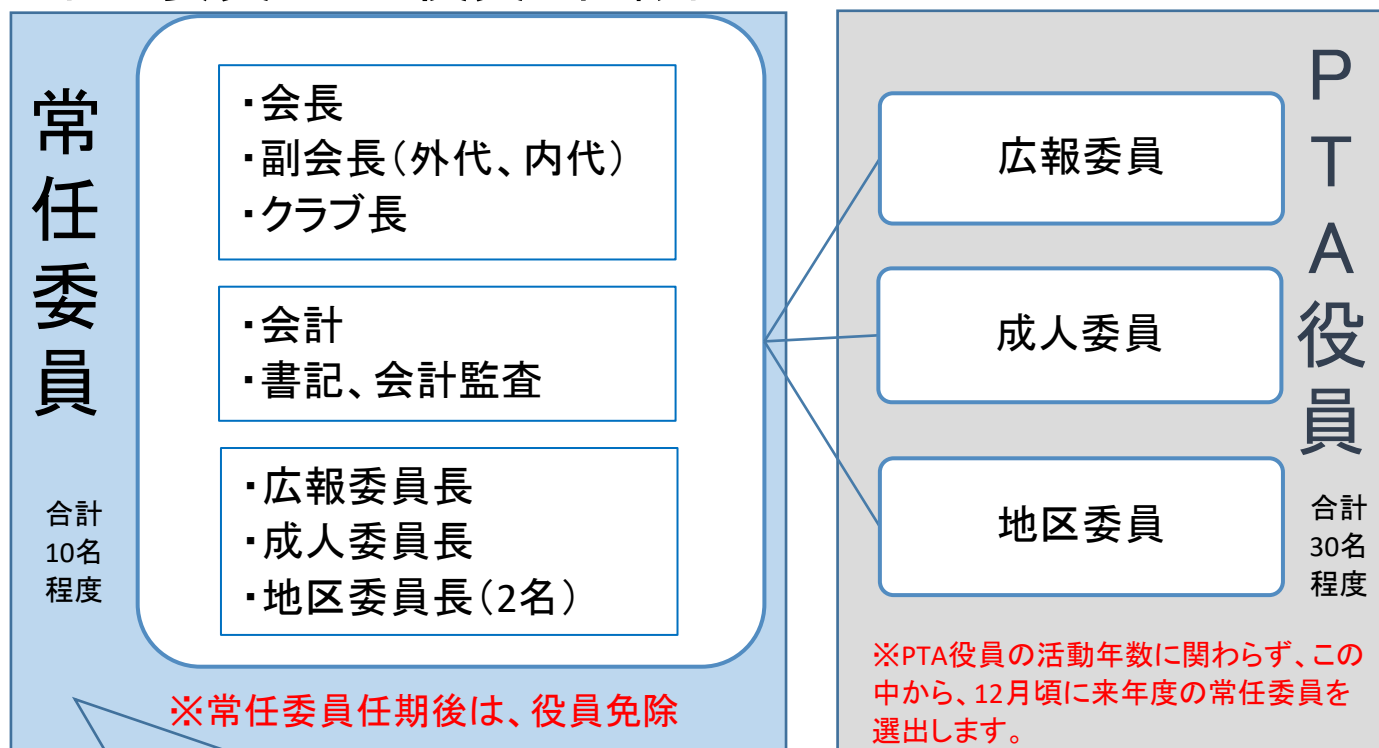

# Parent Teacher Association

2022/11/1

保護者 先生 組織

☆PTAとは、子どもの健やかな成長を図ることを目的とした社会教育関係団体です。

## 常任委員・PTA役員 組織図

常任委員は、前年度のPTA役員の中から選出されます。(立候補者などの例外有り)

PTA役員は、PTA会員の中から各学年6名程選出されます。

☆PTA役員は、2月頃に選出します。(下記の選出人数の振り分けは大体の人数です。)

地区委員は、PTA役員の方のお住いの各地区を担当します。(合計10名程度)

・県営2・3・4・5棟 ・新宿・前山東 ・前山西県営1 ・前山北 ・梅森坂A・B・C・D